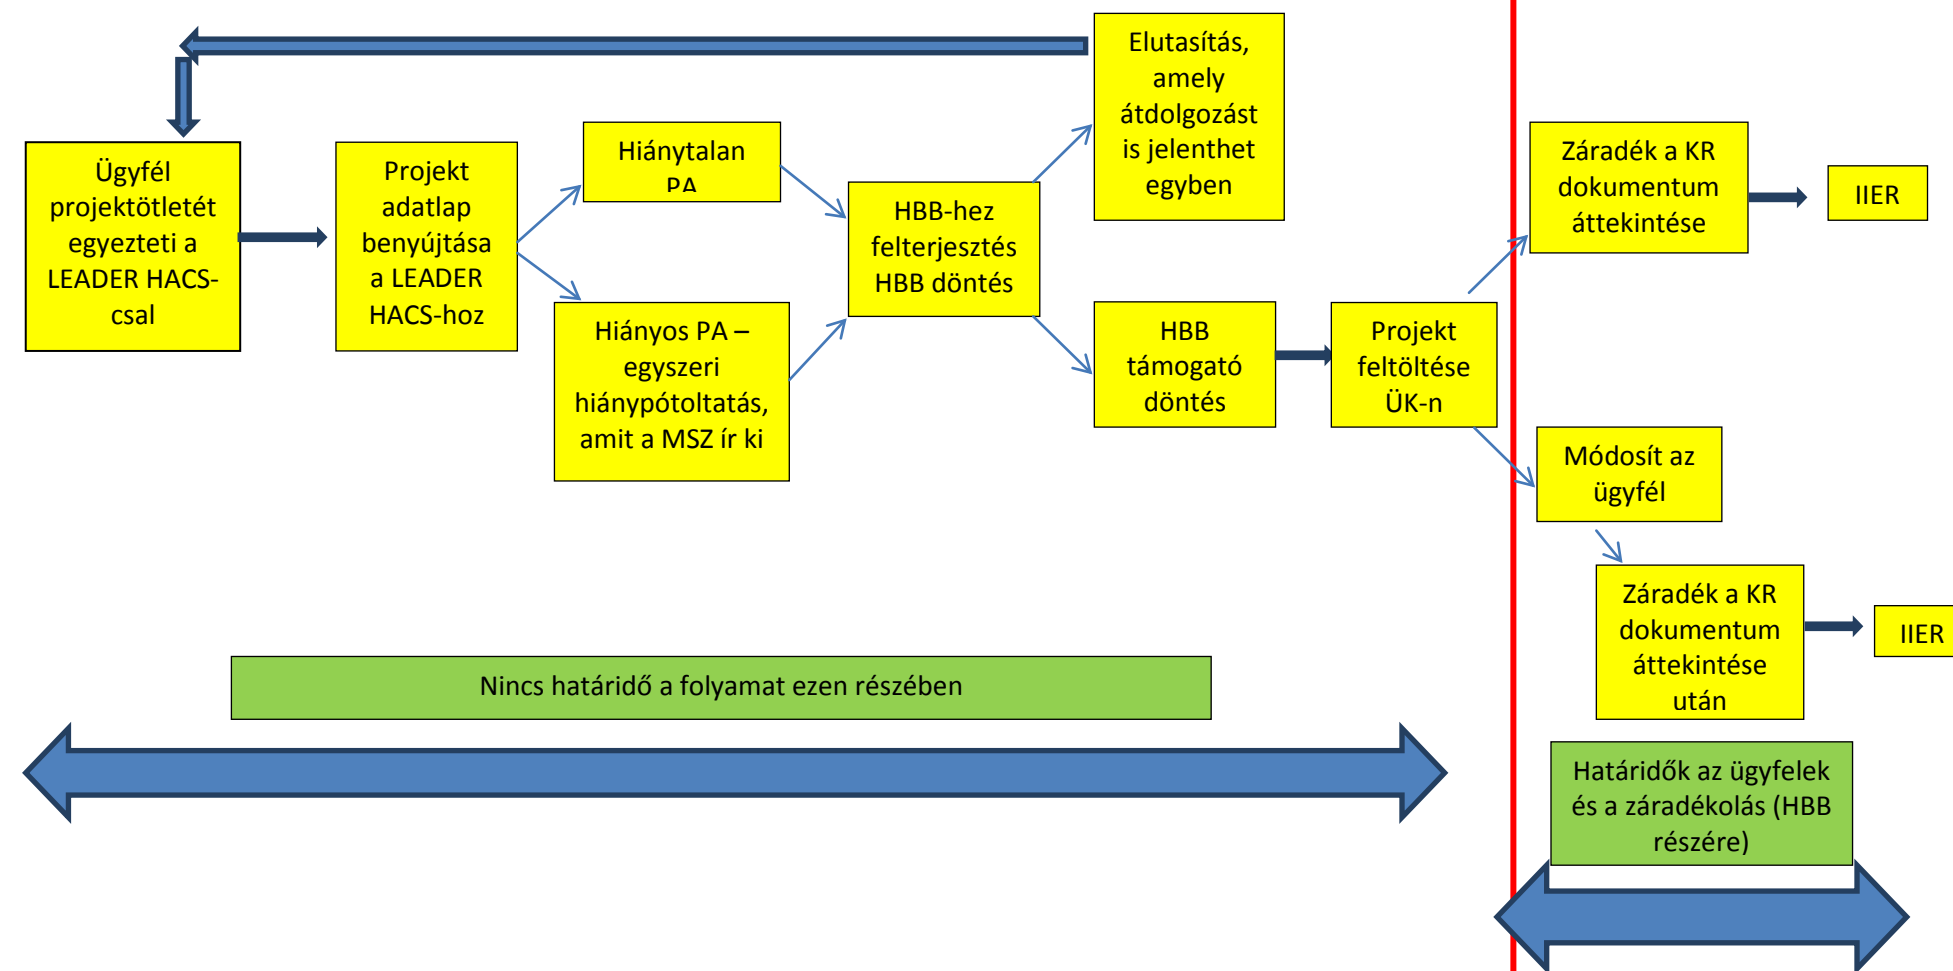

LEADER HACS döntési folyamat a beérkező projektekről I.

Nincs határidő a folyamat ezen részében

Rövidítések:
 PA: projekt adatlap
 MSZ: munkaszervezet
 ÜK: ügyfélkapu

LEADER HACS döntési folyamat a beérkező projektekről II.
 A pályázat feltöltéstől az IIER-ig